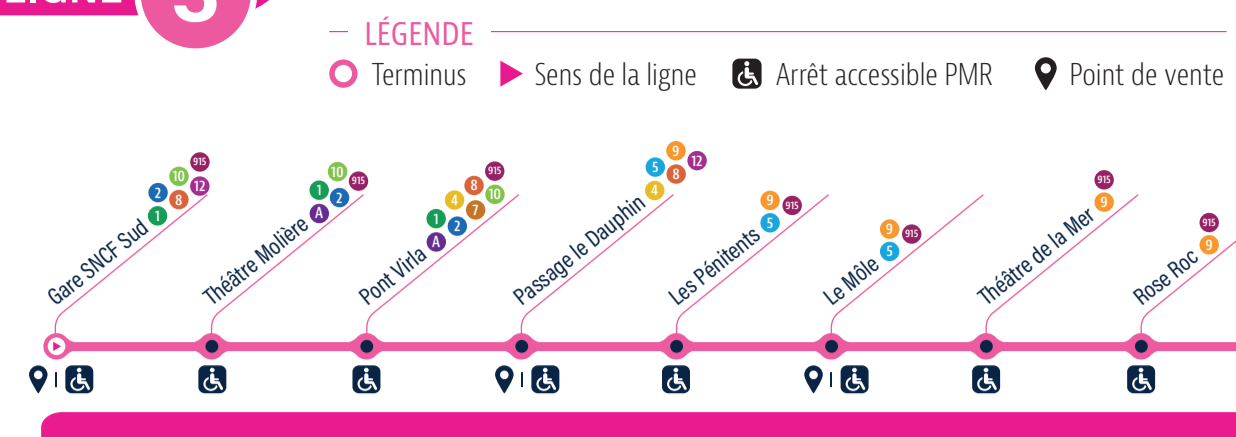

POUR BIEN VOYAGER ENSEMBLE

- Préparez votre monnaie ou votre titre de transport. (billets au-dessus de 20 € non acceptés)
- Les arrêts étant facultatifs, il est nécessaire de faire signe au conducteur !
- La montée dans le bus s'effectue par la porte avant. (exception pour les poussettes et PMR)
- Les poussettes doivent être placées dans l'espace prioritaire et pliées en cas d'affluence.

POUR LE CONFORT, LA SÉCURITÉ ET LE RESPECT DE TOUS

- Laissez les places prioritaires aux personnes les plus fragiles.
- Évitez de voyager debout, de vous lever avant l'arrêt du bus et de ne mettre pas les pieds sur les fauteuils.
- Les chiens doivent obligatoirement être sur les genoux ou tenus en laisse courte (hors chiens de compagnie qui sont interdits).
- Ne jetez pas vos déchets dans le bus.

Vous pouvez consulter le règlement dans son intégralité sur www.mobilite.agglropole.fr

LES TARIFS

LÉGENDE

a Circule uniquement les mercredis des mois de mai et juin